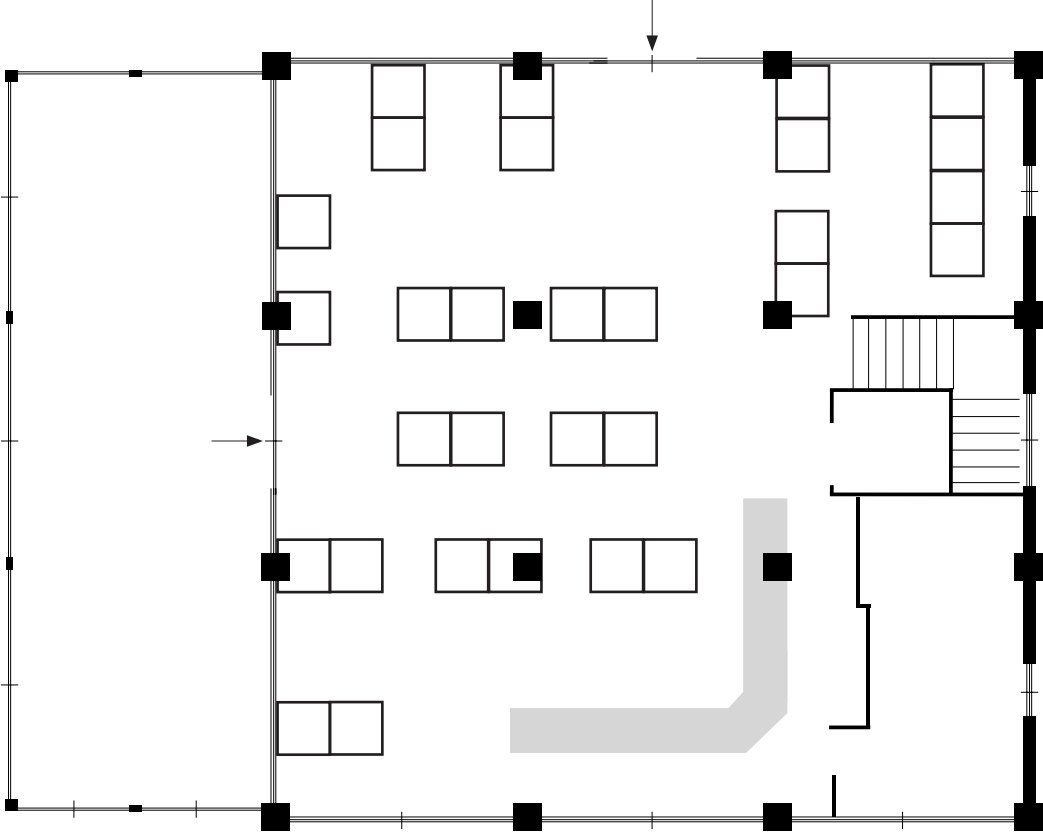

BISTROT

MISURE: 13X13 METRI + ESTERNO 4,6X13METRI

VERANDA

DISPOSIZIONE
20 TAVOLINI BISTROT 70X70CM
40 PERSONE

BISTROT

MISURE: 13X13 METRI + ESTERNO 4,6X13METRI

INTERNO

30 TAVOLI 70X70CM:
MAX. 60 PAX

BISTROT

MISURE: 13X13 METRI + ESTERNO 4,6X13METRI

VERANDA

LINEARE DOPPIA FILA
52 PERSONE

DISPOSIZIONE
A TAVOLINI BISTROT 70X70CM
40 PERSONE

4 TAVOLI TONDI DA 11 PAX:
MAX. 44 PAX

7 TAVOLI TONDI DA 11 PAX:
MAX. 121 PAX

BISTROT

MISURE: 13X13 METRI + ESTERNO 4,6X13METRI

VERANDA

LINEARE DOPPIA FILA
13 + 13 TAVOLI

INTERNO

LINEARE DOPPIA FILA
13 + 13 TAVOLI