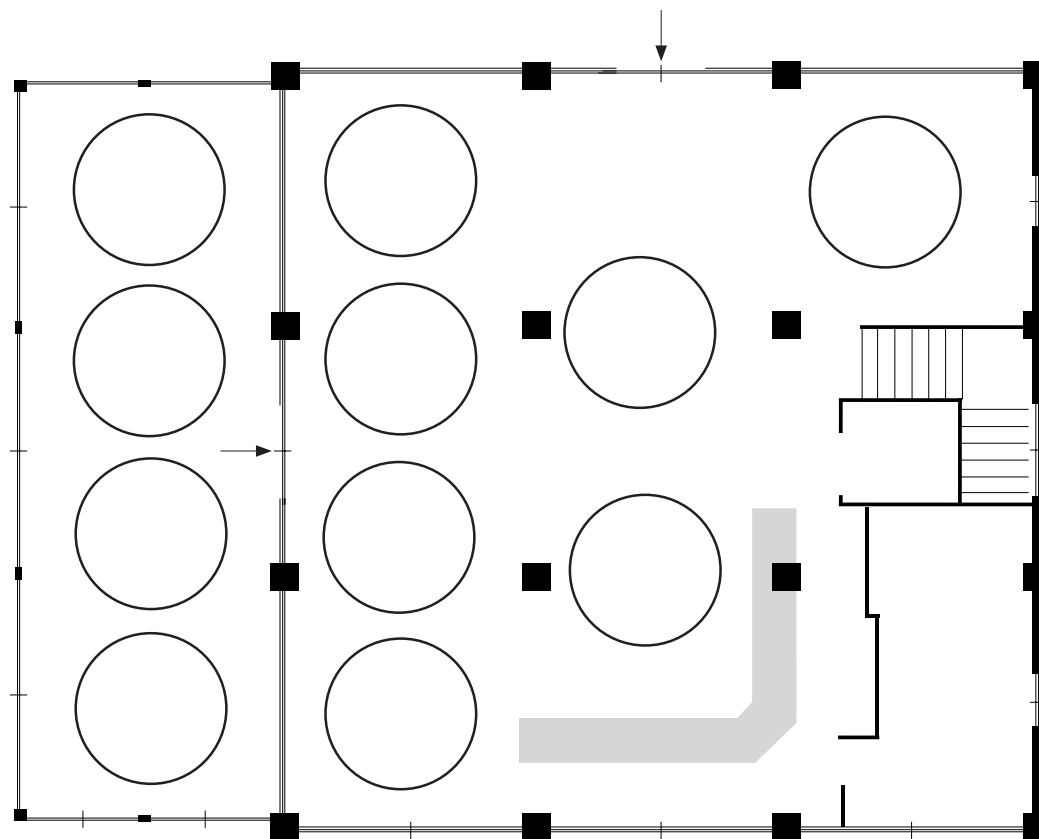

BISTROT

MISURE: 13X13 METRI + ESTERNO 4,6X13METRI

VERANDA

DISPOSIZIONE
20 TAVOLINI BISTROT 70X70CM
40 PERSONE

BISTROT

MISURE: 13X13 METRI + ESTERNO 4,6X13METRI

INTERNO

30 TAVOLI 70X70CM:
MAX. 60 PAX

BISTROT

MISURE: 13X13 METRI + ESTERNO 4,6X13METRI

VERANDA

LINEARE DOPPIA FILA
52 PERSONE

DISPOSIZIONE
A TAVOLINI BISTROT 70X70CM
40 PERSONE

4 TAVOLI TONDI DA 11 PAX:
MAX. 44 PAX

7 TAVOLI TONDI DA 11 PAX:
MAX. 121 PAX

BISTROT

MISURE: 13X13 METRI + ESTERNO 4,6X13METRI

VERANDA

LINEARE DOPPIA FILA
13 + 13 TAVOLI

INTERNO

LINEARE DOPPIA FILA
13 + 13 TAVOLI