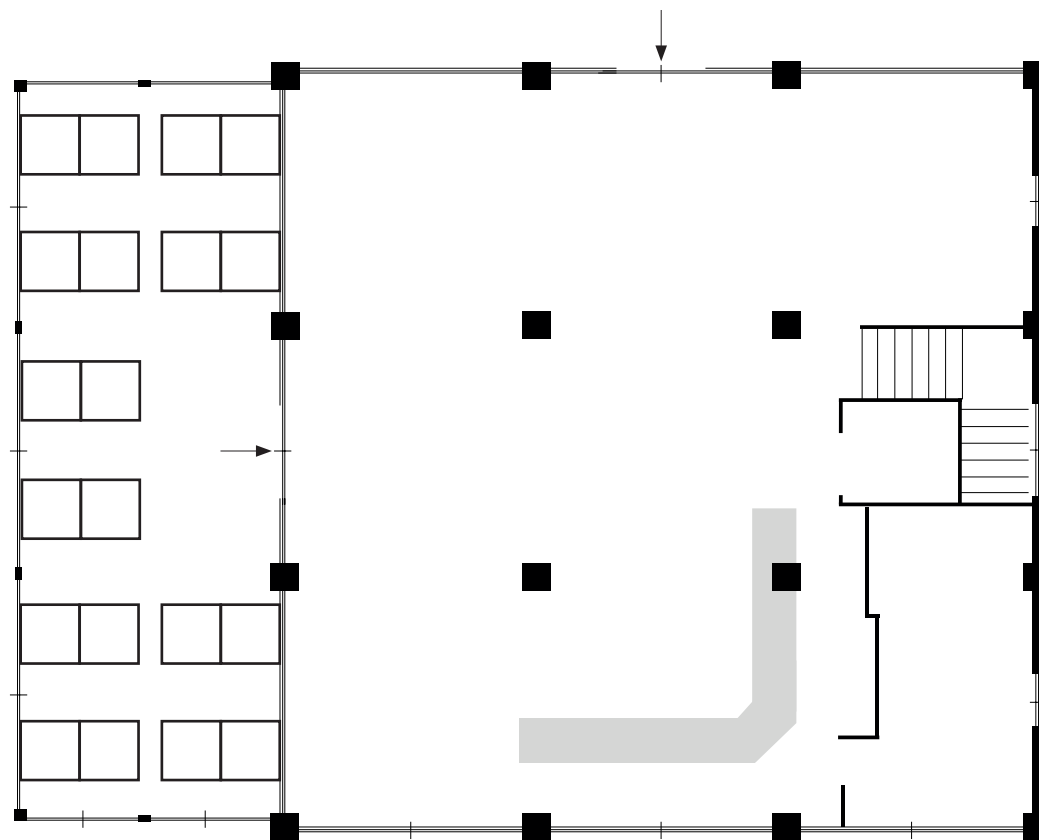

BISTROT

MISURE: 13X13 METRI + ESTERNO 4,6X13METRI

VERANDA

DISPOSIZIONE
20 TAVOLINI BISTROT 70X70CM
40 PERSONE

BISTROT

MISURE: 13X13 METRI + ESTERNO 4,6X13METRI

INTERNO

30 TAVOLI 70X70CM:
MAX. 60 PAX

BISTROT

MISURE: 13X13 METRI + ESTERNO 4,6X13METRI

VERANDA

LINEARE DOPPIA FILA
52 PERSONE

DISPOSIZIONE
A TAVOLINI BISTROT 70X70CM
40 PERSONE

4 TAVOLI TONDI DA 11 PAX:
MAX. 44 PAX

7 TAVOLI TONDI DA 11 PAX:
MAX. 121 PAX

BISTROT

MISURE: 13X13 METRI + ESTERNO 4,6X13METRI

VERANDA

LINEARE DOPPIA FILA
13 + 13 TAVOLI

INTERNO

LINEARE DOPPIA FILA
13 + 13 TAVOLI