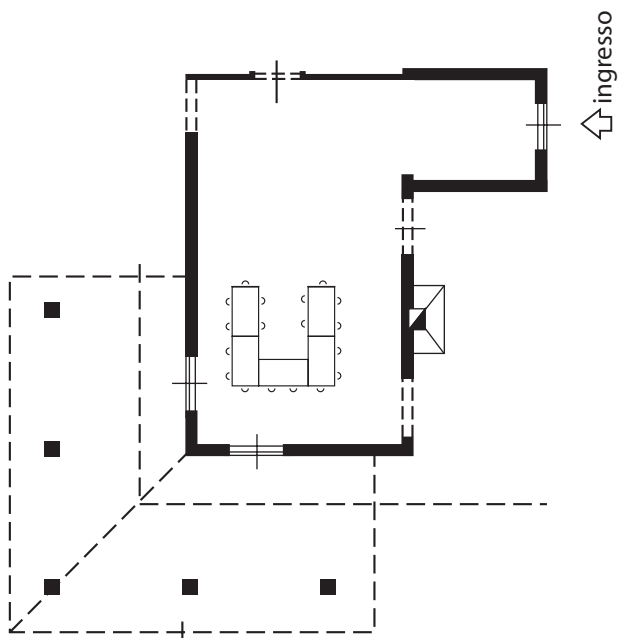

AGRITURISMO
AZIENDA AGRICOLA

SALA IL CORTILE

MISURE: 5,40 X 10 METRI - MQ 54

FERRO DI CAVALLO
SOLO ESTERNI: 18 POSTI

FERRO DI CAVALLO
SOLO ESTERNI
PER MEETING: 12 POSTI

FERRO CAVALLO
28 POSTI INTERNI ED ESTERNI

AGRITURISMO
AZIENDA AGRICOLA

SALA IL CORTILE

MISURE: 5,40 X 10 METRI - MQ 54

PLATEA
34 POSTI
SEDIE IMPAGLIATE

PLATEA
30 POSTI
SEDIE A RIBALTINA

BANCHI SCUOLA
14 POSTI

AGRITURISMO
AZIENDA AGRICOLA

SALA IL CORTILE

MISURE: 5,40 X 10 METRI - MQ 54

TAVOLO ROTONDO
3 TAVOLI DA
9 A MAX 11 POSTI

BUFFET
TAVOLO ROTONDO
2 TAVOLI

TAVOLO REALE
20 POSTI