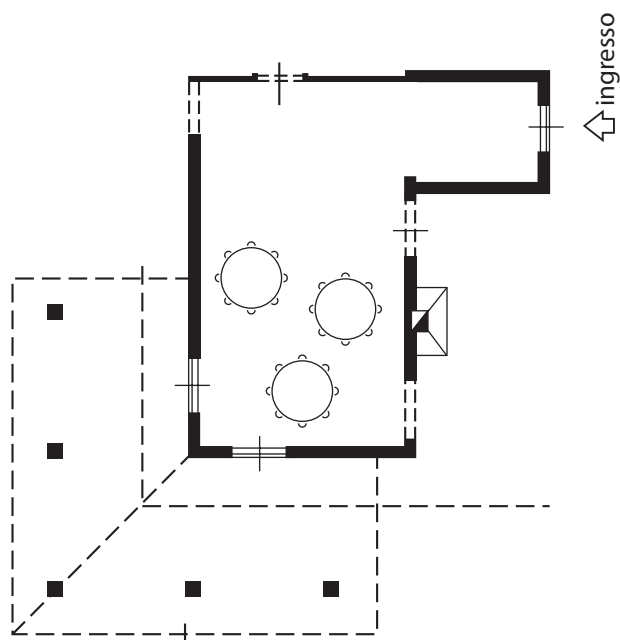

AGRITURISMO
AZIENDA AGRICOLA

SALA IL CORTILE

MISURE: 5,40 X 10 METRI - MQ 54

FERRO DI CAVALLO
SOLO ESTERNI: 18 POSTI

FERRO DI CAVALLO
SOLO ESTERNI
PER MEETING: 12 POSTI

FERRO CAVALLO
28 POSTI INTERNI ED ESTERNI

AGRITURISMO
AZIENDA AGRICOLA

SALA IL CORTILE

MISURE: 5,40 X 10 METRI - MQ 54

PLATEA
34 POSTI
SEDIE IMPAGLIATE

PLATEA
30 POSTI
SEDIE A RIBALTINA

BANCHI SCUOLA
14 POSTI

AGRITURISMO
AZIENDA AGRICOLA

SALA IL CORTILE

MISURE: 5,40 X 10 METRI - MQ 54

TAVOLO ROTONDO
3 TAVOLI DA
9 A MAX 11 POSTI

BUFFET
TAVOLO ROTONDO
2 TAVOLI

TAVOLO REALE
20 POSTI