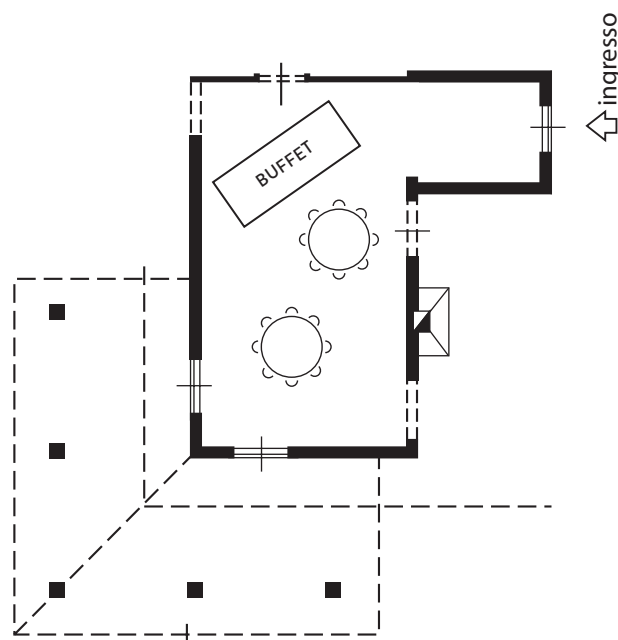

AGRITURISMO
AZIENDA AGRICOLA

SALA IL CORTILE

MISURE: 5,40 X 10 METRI - MQ 54

FERRO DI CAVALLO
SOLO ESTERNI: 18 POSTI

FERRO DI CAVALLO
SOLO ESTERNI
PER MEETING: 12 POSTI

FERRO CAVALLO
28 POSTI INTERNI ED ESTERNI

AGRITURISMO
AZIENDA AGRICOLA

SALA IL CORTILE

MISURE: 5,40 X 10 METRI - MQ 54

PLATEA
34 POSTI
SEDIE IMPAGLIATE

PLATEA
30 POSTI
SEDIE A RIBALTINA

BANCHI SCUOLA
14 POSTI

AGRITURISMO
AZIENDA AGRICOLA

SALA IL CORTILE

MISURE: 5,40 X 10 METRI - MQ 54

TAVOLO ROTONDO
3 TAVOLI DA
9 A MAX 11 POSTI

BUFFET
TAVOLO ROTONDO
2 TAVOLI

TAVOLO REALE
20 POSTI