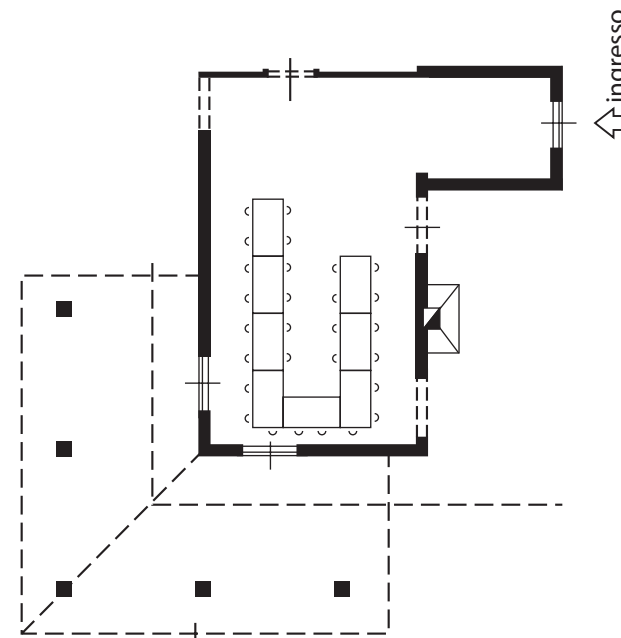

AGRITURISMO
AZIENDA AGRICOLA

SALA IL CORTILE

MISURE: 5,40 X 10 METRI - MQ 54

FERRO DI CAVALLO
SOLO ESTERNI: 18 POSTI

FERRO DI CAVALLO
SOLO ESTERNI
PER MEETING: 12 POSTI

FERRO CAVALLO
28 POSTI INTERNI ED ESTERNI

AGRITURISMO
AZIENDA AGRICOLA

SALA IL CORTILE

MISURE: 5,40 X 10 METRI - MQ 54

PLATEA
34 POSTI
SEDIE IMPAGLIATE

PLATEA
30 POSTI
SEDIE A RIBALTINA

BANCHI SCUOLA
14 POSTI

AGRITURISMO
AZIENDA AGRICOLA

SALA IL CORTILE

MISURE: 5,40 X 10 METRI - MQ 54

TAVOLO ROTONDO
3 TAVOLI DA
9 A MAX 11 POSTI

BUFFET
TAVOLO ROTONDO
2 TAVOLI

TAVOLO REALE
20 POSTI