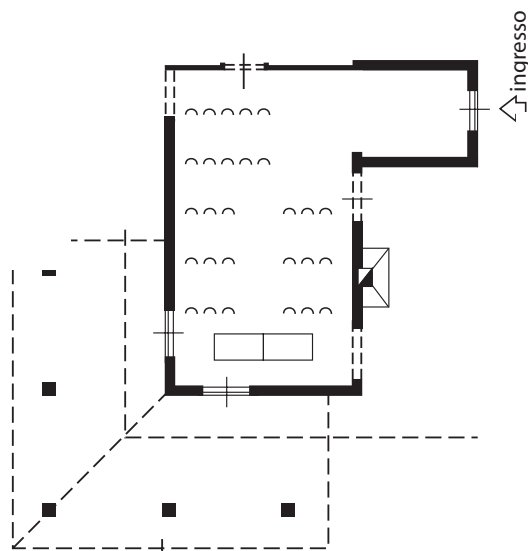

AGRITURISMO
AZIENDA AGRICOLA

SALA IL CORTILE

MISURE: 5,40 X 10 METRI - MQ 54

FERRO DI CAVALLO
SOLO ESTERNI: 18 POSTI

FERRO DI CAVALLO
SOLO ESTERNI
PER MEETING: 12 POSTI

FERRO CAVALLO
28 POSTI INTERNI ED ESTERNI

AGRITURISMO
AZIENDA AGRICOLA

SALA IL CORTILE

MISURE: 5,40 X 10 METRI - MQ 54

PLATEA
34 POSTI
SEDIE IMPAGLIATE

PLATEA
30 POSTI
SEDIE A RIBALTINA

BANCHI SCUOLA
14 POSTI

AGRITURISMO
AZIENDA AGRICOLA

SALA IL CORTILE

MISURE: 5,40 X 10 METRI - MQ 54

TAVOLO ROTONDO
3 TAVOLI DA
9 A MAX 11 POSTI

BUFFET
TAVOLO ROTONDO
2 TAVOLI

TAVOLO REALE
20 POSTI