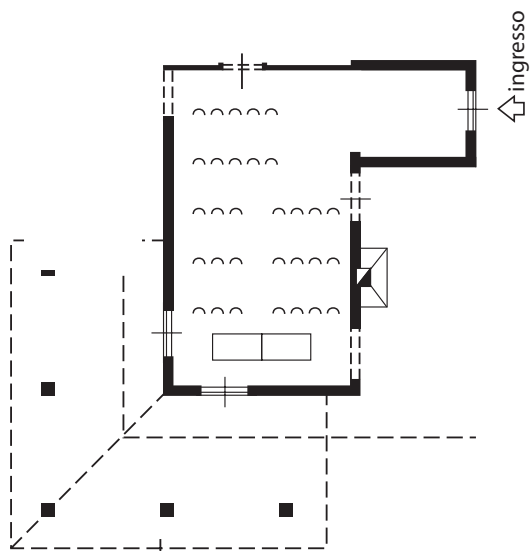

AGRITURISMO
AZIENDA AGRICOLA

SALA IL CORTILE

MISURE: 5,40 X 10 METRI - MQ 54

FERRO DI CAVALLO
SOLO ESTERNI: 18 POSTI

FERRO DI CAVALLO
SOLO ESTERNI
PER MEETING: 12 POSTI

FERRO CAVALLO
28 POSTI INTERNI ED ESTERNI

AGRITURISMO
AZIENDA AGRICOLA

SALA IL CORTILE

MISURE: 5,40 X 10 METRI - MQ 54

PLATEA
34 POSTI
SEDIE IMPAGLIATE

PLATEA
30 POSTI
SEDIE A RIBALTINA

BANCHI SCUOLA
14 POSTI

AGRITURISMO
AZIENDA AGRICOLA

SALA IL CORTILE

MISURE: 5,40 X 10 METRI - MQ 54

TAVOLO ROTONDO
3 TAVOLI DA
9 A MAX 11 POSTI

BUFFET
TAVOLO ROTONDO
2 TAVOLI

TAVOLO REALE
20 POSTI