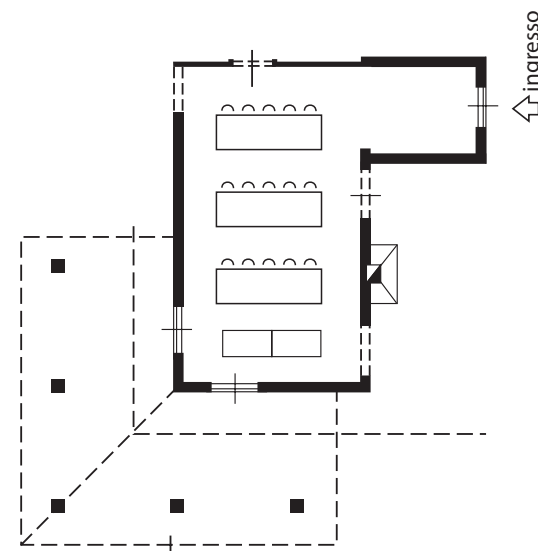

AGRITURISMO
AZIENDA AGRICOLA

SALA IL CORTILE

MISURE: 5,40 X 10 METRI - MQ 54

FERRO DI CAVALLO
SOLO ESTERNI: 18 POSTI

FERRO DI CAVALLO
SOLO ESTERNI
PER MEETING: 12 POSTI

FERRO CAVALLO
28 POSTI INTERNI ED ESTERNI

AGRITURISMO
AZIENDA AGRICOLA

SALA IL CORTILE

MISURE: 5,40 X 10 METRI - MQ 54

PLATEA
34 POSTI
SEDIE IMPAGLIATE

PLATEA
30 POSTI
SEDIE A RIBALTINA

BANCHI SCUOLA
14 POSTI

AGRITURISMO
AZIENDA AGRICOLA

SALA IL CORTILE

MISURE: 5,40 X 10 METRI - MQ 54

TAVOLO ROTONDO
3 TAVOLI DA
9 A MAX 11 POSTI

BUFFET
TAVOLO ROTONDO
2 TAVOLI

TAVOLO REALE
20 POSTI