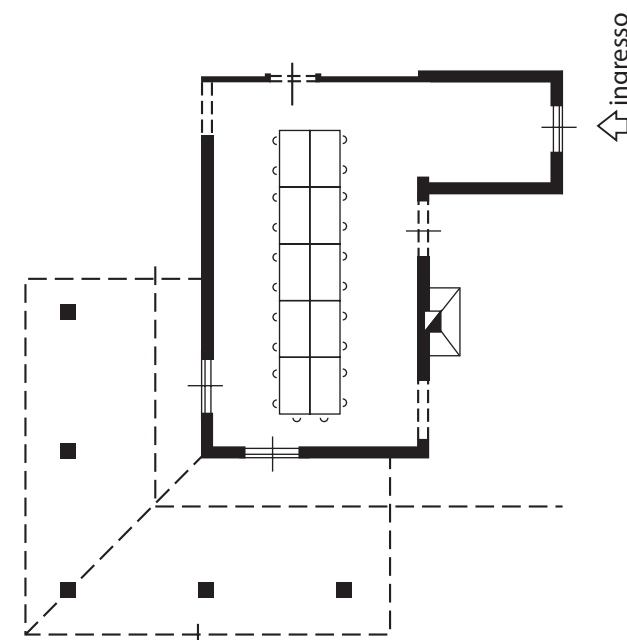

AGRITURISMO
AZIENDA AGRICOLA

SALA IL CORTILE

MISURE: 5,40 X 10 METRI - MQ 54

FERRO DI CAVALLO
SOLO ESTERNI: 18 POSTI

FERRO DI CAVALLO
SOLO ESTERNI
PER MEETING: 12 POSTI

FERRO CAVALLO
28 POSTI INTERNI ED ESTERNI

AGRITURISMO
AZIENDA AGRICOLA

SALA IL CORTILE

MISURE: 5,40 X 10 METRI - MQ 54

PLATEA
34 POSTI
SEDIE IMPAGLIATE

PLATEA
30 POSTI
SEDIE A RIBALTINA

BANCHI SCUOLA
14 POSTI

AGRITURISMO
AZIENDA AGRICOLA

SALA IL CORTILE

MISURE: 5,40 X 10 METRI - MQ 54

TAVOLO ROTONDO
3 TAVOLI DA
9 A MAX 11 POSTI

BUFFET
TAVOLO ROTONDO
2 TAVOLI

TAVOLO REALE
20 POSTI