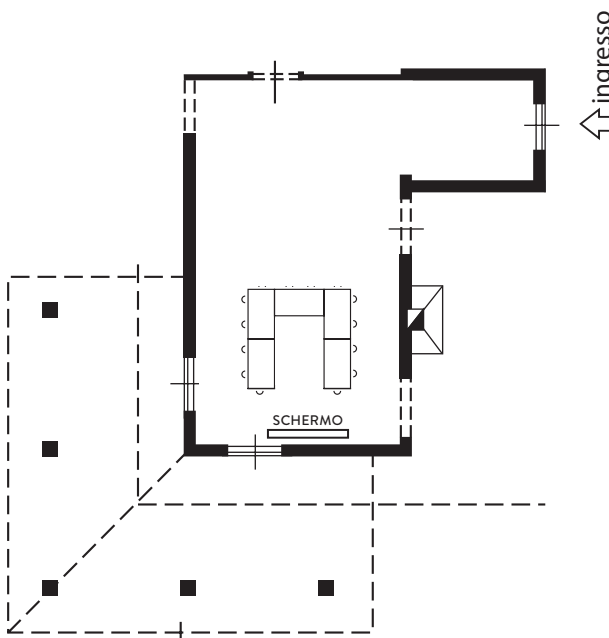

AGRITURISMO
AZIENDA AGRICOLA

SALA IL CORTILE

MISURE: 5,40 X 10 METRI - MQ 54

FERRO DI CAVALLO
SOLO ESTERNI: 18 POSTI

FERRO DI CAVALLO
SOLO ESTERNI
PER MEETING: 12 POSTI

FERRO CAVALLO
28 POSTI INTERNI ED ESTERNI

AGRITURISMO
AZIENDA AGRICOLA

SALA IL CORTILE

MISURE: 5,40 X 10 METRI - MQ 54

PLATEA
34 POSTI
SEDIE IMPAGLIATE

PLATEA
30 POSTI
SEDIE A RIBALTINA

BANCHI SCUOLA
14 POSTI

AGRITURISMO
AZIENDA AGRICOLA

SALA IL CORTILE

MISURE: 5,40 X 10 METRI - MQ 54

TAVOLO ROTONDO
3 TAVOLI DA
9 A MAX 11 POSTI

BUFFET
TAVOLO ROTONDO
2 TAVOLI

TAVOLO REALE
20 POSTI