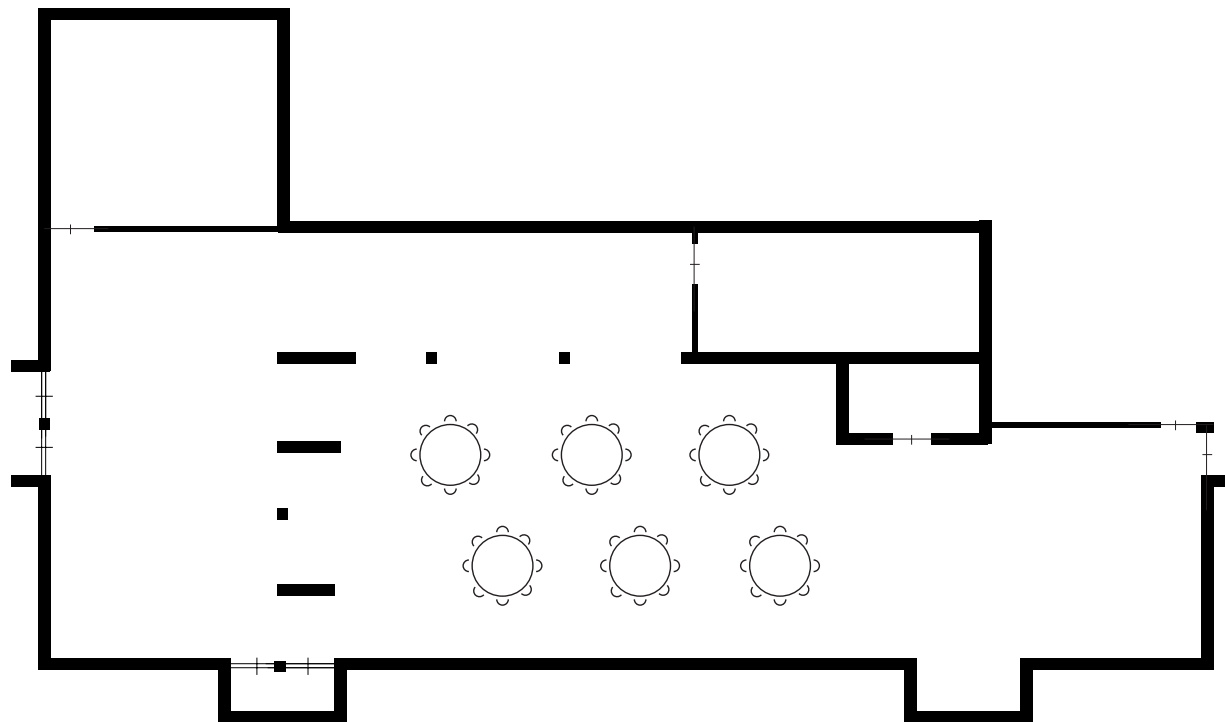

## CANTINA VINI

MISURE: 6,4 X 13 METRI

6 TAVOLI ROTONDI

AGRITURISMO  
AZIENDA AGRICOLA

## CANTINA VINI

MISURE: 6,4 X 13 METRI

LISCA DI PESCE  
10 TAVOLI  
DA 6 POSTI