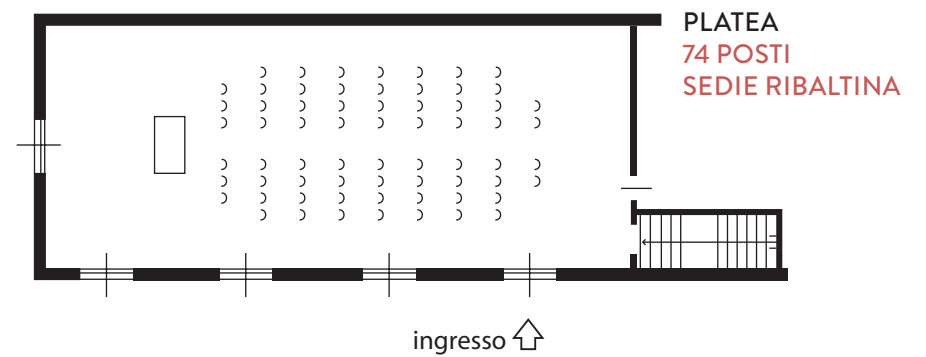

AGRITURISMO
AZIENDA AGRICOLA

SALA SANNITA

MISURE: 16,20 X 6,40 METRI - MQ 104

FERRO CAVALLO
50 POSTI

FERRO CAVALLO
40 POSTI
SOLO ESTERNI

FERRO CAVALLO
33 POSTI
PER MEETING

AGRITURISMO
AZIENDA AGRICOLA

SALA SANNITA

MISURE: 16,20 X 6,40 METRI - MQ 104

TAVOLO REALE
40 POSTI

TAVOLI ROTONDI
8 DA 9 POSTI

TAVOLI ROTONDI
7 DA 11 POSTI

ingresso ↑

LISCA DI PESCE
9 DA 10 POSTI

ingresso ↑

AGRITURISMO
AZIENDA AGRICOLA

SALA SANNITA

MISURE: 16,20 X 6,40 METRI - MQ 104

AGRITURISMO
AZIENDA AGRICOLA

SALA SANNITA

MISURE: 16,20 X 6,40 METRI - MQ 104

BUFFET
TAVOLI ROTONDI
6 DA 11 POSTI