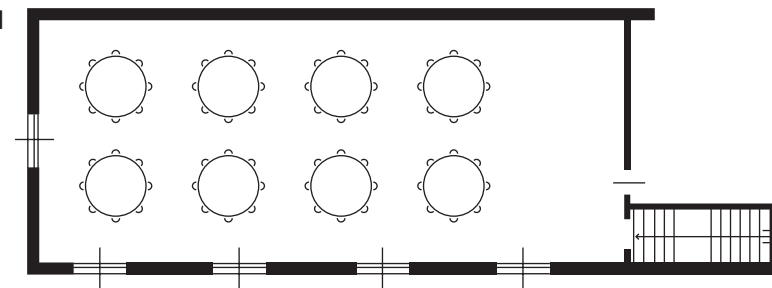

AGRITURISMO
AZIENDA AGRICOLA

SALA SANNITA

MISURE: 16,20 X 6,40 METRI - MQ 104

FERRO CAVALLO
50 POSTI

FERRO CAVALLO
40 POSTI
SOLO ESTERNI

FERRO CAVALLO
33 POSTI
PER MEETING

AGRITURISMO
AZIENDA AGRICOLA

SALA SANNITA

MISURE: 16,20 X 6,40 METRI - MQ 104

TAVOLO REALE
40 POSTI

TAVOLI ROTONDI
8 DA 9 POSTI

TAVOLI ROTONDI
7 DA 11 POSTI

ingresso ↑

LISCA DI PESCE
9 DA 10 POSTI

ingresso ↑

AGRITURISMO
AZIENDA AGRICOLA

SALA SANNITA

MISURE: 16,20 X 6,40 METRI - MQ 104

AGRITURISMO
AZIENDA AGRICOLA

SALA SANNITA

MISURE: 16,20 X 6,40 METRI - MQ 104

BUFFET
TAVOLI ROTONDI
6 DA 11 POSTI