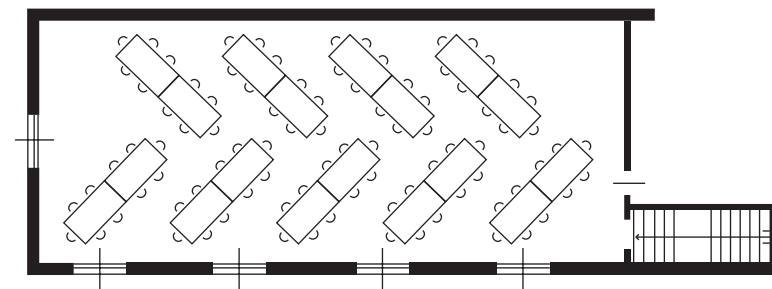

AGRITURISMO
AZIENDA AGRICOLA

SALA SANNITA

MISURE: 16,20 X 6,40 METRI - MQ 104

FERRO CAVALLO
50 POSTI

FERRO CAVALLO
40 POSTI
SOLO ESTERNI

FERRO CAVALLO
33 POSTI
PER MEETING

AGRITURISMO
AZIENDA AGRICOLA

SALA SANNITA

MISURE: 16,20 X 6,40 METRI - MQ 104

TAVOLO REALE
40 POSTI

TAVOLI ROTONDI
8 DA 9 POSTI

TAVOLI ROTONDI
7 DA 11 POSTI

ingresso ↑

LISCA DI PESCE
9 DA 10 POSTI

ingresso ↑

AGRITURISMO
AZIENDA AGRICOLA

SALA SANNITA

MISURE: 16,20 X 6,40 METRI - MQ 104

AGRITURISMO
AZIENDA AGRICOLA

SALA SANNITA

MISURE: 16,20 X 6,40 METRI - MQ 104

BUFFET
TAVOLI ROTONDI
6 DA 11 POSTI