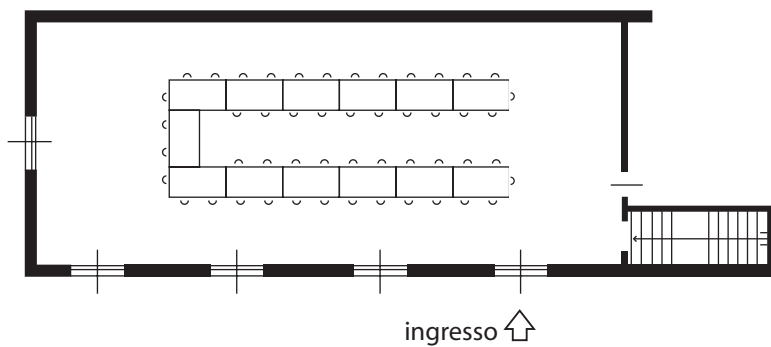

AGRITURISMO
AZIENDA AGRICOLA

SALA SANNITA

MISURE: 16,20 X 6,40 METRI - MQ 104

FERRO CAVALLO
50 POSTI

FERRO CAVALLO
40 POSTI
SOLO ESTERNI

FERRO CAVALLO
33 POSTI
PER MEETING

AGRITURISMO
AZIENDA AGRICOLA

SALA SANNITA

MISURE: 16,20 X 6,40 METRI - MQ 104

TAVOLO REALE
40 POSTI

TAVOLI ROTONDI
8 DA 9 POSTI

TAVOLI ROTONDI
7 DA 11 POSTI

ingresso ↑

LISCA DI PESCE
9 DA 10 POSTI

ingresso ↑

AGRITURISMO
AZIENDA AGRICOLA

SALA SANNITA

MISURE: 16,20 X 6,40 METRI - MQ 104

AGRITURISMO
AZIENDA AGRICOLA

SALA SANNITA

MISURE: 16,20 X 6,40 METRI - MQ 104

BUFFET
TAVOLI ROTONDI
6 DA 11 POSTI