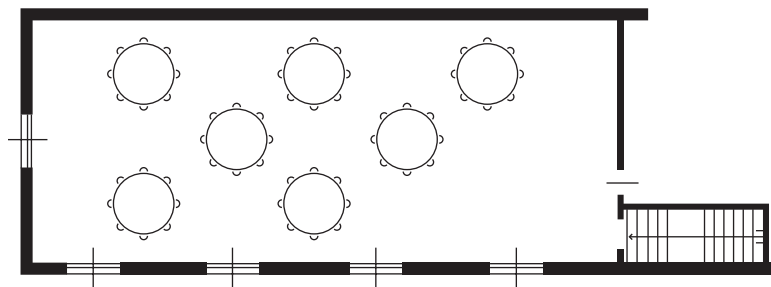

AGRITURISMO
AZIENDA AGRICOLA

SALA SANNITA

MISURE: 16,20 X 6,40 METRI - MQ 104

FERRO CAVALLO
50 POSTI

FERRO CAVALLO
40 POSTI
SOLO ESTERNI

FERRO CAVALLO
33 POSTI
PER MEETING

AGRITURISMO
AZIENDA AGRICOLA

SALA SANNITA

MISURE: 16,20 X 6,40 METRI - MQ 104

TAVOLO REALE
40 POSTI

TAVOLI ROTONDI
8 DA 9 POSTI

TAVOLI ROTONDI
7 DA 11 POSTI

ingresso ↑

LISCA DI PESCE
9 DA 10 POSTI

ingresso ↑

AGRITURISMO
AZIENDA AGRICOLA

SALA SANNITA

MISURE: 16,20 X 6,40 METRI - MQ 104

AGRITURISMO
AZIENDA AGRICOLA

SALA SANNITA

MISURE: 16,20 X 6,40 METRI - MQ 104

BUFFET
TAVOLI ROTONDI
6 DA 11 POSTI