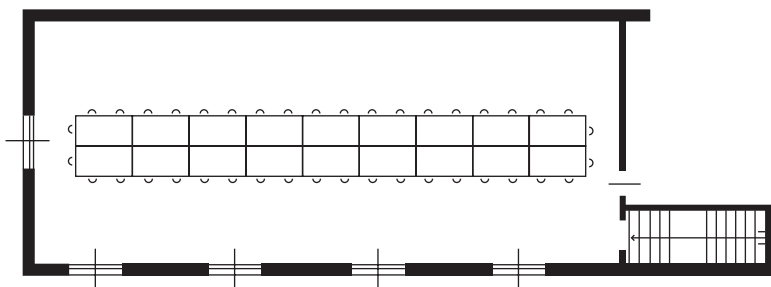

AGRITURISMO
AZIENDA AGRICOLA

SALA SANNITA

MISURE: 16,20 X 6,40 METRI - MQ 104

FERRO CAVALLO
50 POSTI

FERRO CAVALLO
40 POSTI
SOLO ESTERNI

FERRO CAVALLO
33 POSTI
PER MEETING

AGRITURISMO
AZIENDA AGRICOLA

SALA SANNITA

MISURE: 16,20 X 6,40 METRI - MQ 104

TAVOLO REALE
40 POSTI

TAVOLI ROTONDI
8 DA 9 POSTI

TAVOLI ROTONDI
7 DA 11 POSTI

ingresso ↑

LISCA DI PESCE
9 DA 10 POSTI

ingresso ↑

AGRITURISMO
AZIENDA AGRICOLA

SALA SANNITA

MISURE: 16,20 X 6,40 METRI - MQ 104

AGRITURISMO
AZIENDA AGRICOLA

SALA SANNITA

MISURE: 16,20 X 6,40 METRI - MQ 104

BUFFET
TAVOLI ROTONDI
6 DA 11 POSTI