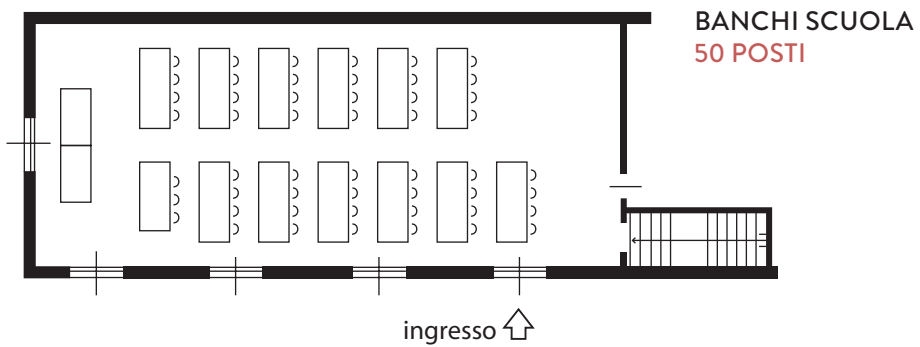

AGRITURISMO
AZIENDA AGRICOLA

SALA SANNITA

MISURE: 16,20 X 6,40 METRI - MQ 104

FERRO CAVALLO
50 POSTI

FERRO CAVALLO
40 POSTI
SOLO ESTERNI

FERRO CAVALLO
33 POSTI
PER MEETING

AGRITURISMO
AZIENDA AGRICOLA

SALA SANNITA

MISURE: 16,20 X 6,40 METRI - MQ 104

TAVOLO REALE
40 POSTI

TAVOLI ROTONDI
8 DA 9 POSTI

TAVOLI ROTONDI
7 DA 11 POSTI

ingresso ↑

LISCA DI PESCE
9 DA 10 POSTI

ingresso ↑

AGRITURISMO
AZIENDA AGRICOLA

SALA SANNITA

MISURE: 16,20 X 6,40 METRI - MQ 104

AGRITURISMO
AZIENDA AGRICOLA

SALA SANNITA

MISURE: 16,20 X 6,40 METRI - MQ 104

BUFFET
TAVOLI ROTONDI
6 DA 11 POSTI