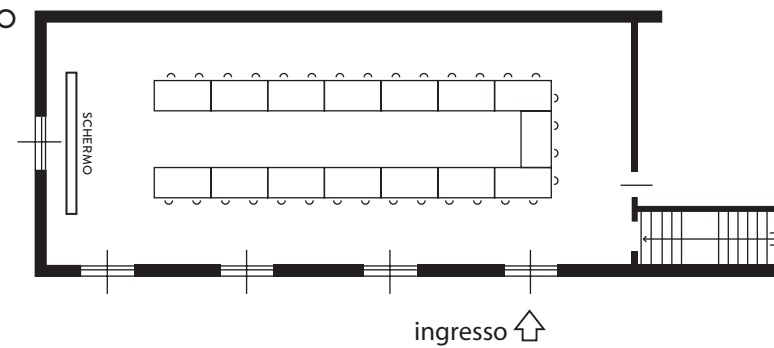

AGRITURISMO
AZIENDA AGRICOLA

SALA SANNITA

MISURE: 16,20 X 6,40 METRI - MQ 104

FERRO CAVALLO
50 POSTI

FERRO CAVALLO
40 POSTI
SOLO ESTERNI

FERRO CAVALLO
33 POSTI
PER MEETING

AGRITURISMO
AZIENDA AGRICOLA

SALA SANNITA

MISURE: 16,20 X 6,40 METRI - MQ 104

TAVOLO REALE
40 POSTI

TAVOLI ROTONDI
8 DA 9 POSTI

TAVOLI ROTONDI
7 DA 11 POSTI

ingresso ↑

LISCA DI PESCE
9 DA 10 POSTI

ingresso ↑

AGRITURISMO
AZIENDA AGRICOLA

SALA SANNITA

MISURE: 16,20 X 6,40 METRI - MQ 104

AGRITURISMO
AZIENDA AGRICOLA

SALA SANNITA

MISURE: 16,20 X 6,40 METRI - MQ 104

BUFFET
TAVOLI ROTONDI
6 DA 11 POSTI