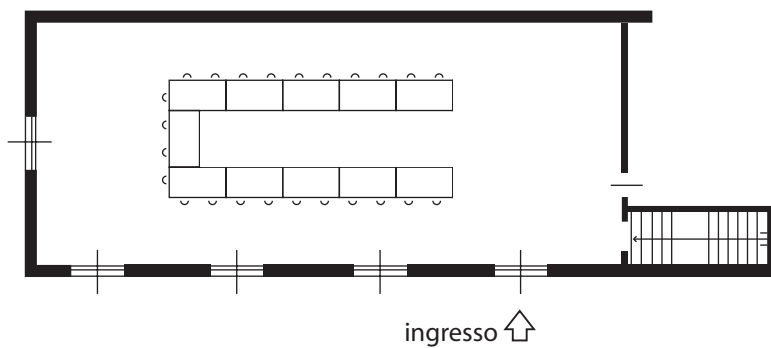

AGRITURISMO
AZIENDA AGRICOLA

SALA SANNITA

MISURE: 16,20 X 6,40 METRI - MQ 104

FERRO CAVALLO
50 POSTI

FERRO CAVALLO
40 POSTI
SOLO ESTERNI

FERRO CAVALLO
33 POSTI
PER MEETING

AGRITURISMO
AZIENDA AGRICOLA

SALA SANNITA

MISURE: 16,20 X 6,40 METRI - MQ 104

TAVOLO REALE
40 POSTI

TAVOLI ROTONDI
8 DA 9 POSTI

TAVOLI ROTONDI
7 DA 11 POSTI

ingresso ↑

LISCA DI PESCE
9 DA 10 POSTI

ingresso ↑

AGRITURISMO
AZIENDA AGRICOLA

SALA SANNITA

MISURE: 16,20 X 6,40 METRI - MQ 104

AGRITURISMO
AZIENDA AGRICOLA

SALA SANNITA

MISURE: 16,20 X 6,40 METRI - MQ 104

BUFFET
TAVOLI ROTONDI
6 DA 11 POSTI