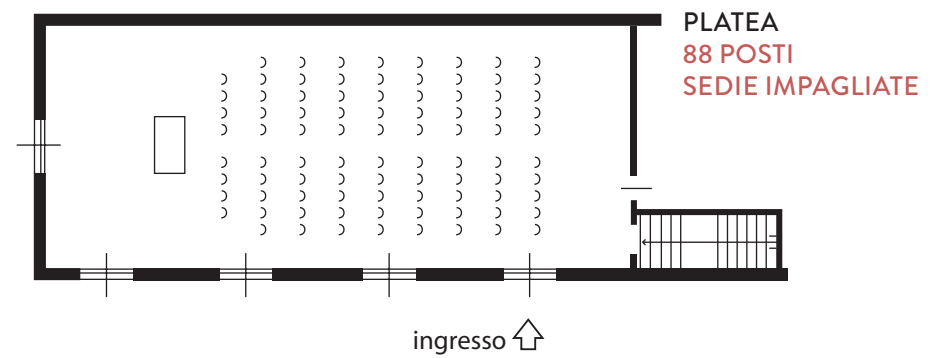

AGRITURISMO
AZIENDA AGRICOLA

SALA SANNITA

MISURE: 16,20 X 6,40 METRI - MQ 104

FERRO CAVALLO
50 POSTI

FERRO CAVALLO
40 POSTI
SOLO ESTERNI

FERRO CAVALLO
33 POSTI
PER MEETING

AGRITURISMO
AZIENDA AGRICOLA

SALA SANNITA

MISURE: 16,20 X 6,40 METRI - MQ 104

TAVOLO REALE
40 POSTI

TAVOLI ROTONDI
8 DA 9 POSTI

TAVOLI ROTONDI
7 DA 11 POSTI

ingresso ↑

LISCA DI PESCE
9 DA 10 POSTI

ingresso ↑

AGRITURISMO
AZIENDA AGRICOLA

SALA SANNITA

MISURE: 16,20 X 6,40 METRI - MQ 104

AGRITURISMO
AZIENDA AGRICOLA

SALA SANNITA

MISURE: 16,20 X 6,40 METRI - MQ 104

BUFFET
TAVOLI ROTONDI
6 DA 11 POSTI