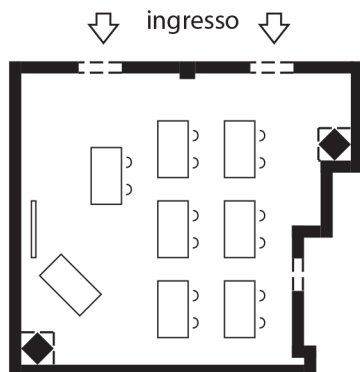

AGRITURISMO
AZIENDA AGRICOLA

SALA LE CARROZZE

MISURE: 7,40 X 6,55 METRI - MQ 48,47

BANCHI SCUOLA
14 POSTI

BANCHI SCUOLA
16 POSTI

BANCHI SCUOLA
16 POSTI

BANCHI SCUOLA
18 POSTI

FERRO DI CAVALLO
17 POSTI