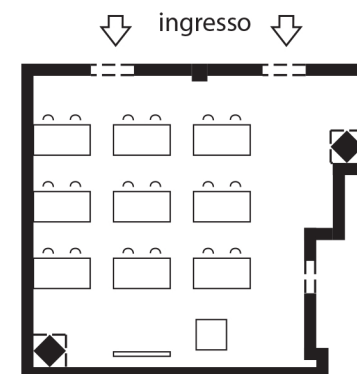

AGRITURISMO
AZIENDA AGRICOLA

SALA LE CARROZZE

MISURE: 7,40 X 6,55 METRI - MQ 48,47

BANCHI SCUOLA
14 POSTI

BANCHI SCUOLA
16 POSTI

BANCHI SCUOLA
16 POSTI

BANCHI SCUOLA
18 POSTI

FERRO DI CAVALLO
17 POSTI