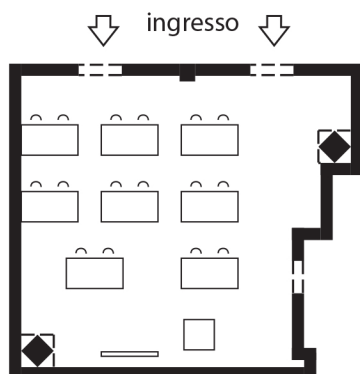

AGRITURISMO
AZIENDA AGRICOLA

SALA LE CARROZZE

MISURE: 7,40 X 6,55 METRI - MQ 48,47

BANCHI SCUOLA
14 POSTI

BANCHI SCUOLA
16 POSTI

BANCHI SCUOLA
16 POSTI

BANCHI SCUOLA
18 POSTI

FERRO DI CAVALLO
17 POSTI