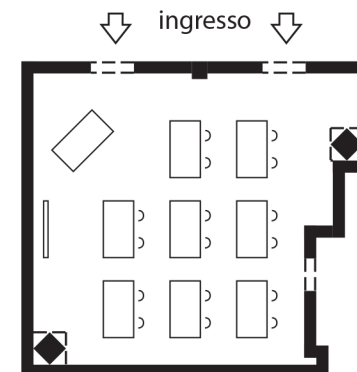

AGRITURISMO
AZIENDA AGRICOLA

SALA LE CARROZZE

MISURE: 7,40 X 6,55 METRI - MQ 48,47

BANCHI SCUOLA
14 POSTI

BANCHI SCUOLA
16 POSTI

BANCHI SCUOLA
16 POSTI

BANCHI SCUOLA
18 POSTI

FERRO DI CAVALLO
17 POSTI