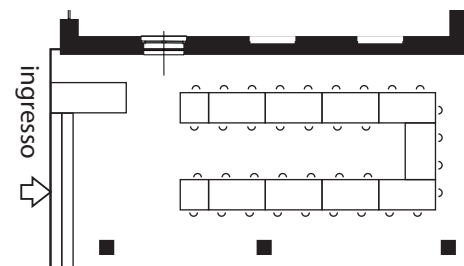

AGRITURISMO
AZIENDA AGRICOLA

GIARDINO DI PIETRO - SALA ESTERNA

MISURE: 11,50 x 6 METRI - MQ 69

RISTORANTE

RISTORANTE
6 TAVOLI DA 10/11 POSTI - TOTALE 60/66 POSTI

FERRO DI CAVALLO INTERNO ED ESTERNO
40 POSTI A SEDERE

DUE TAVOLATE
22 POSTI L'UNA - TOTALE 44 POSTI