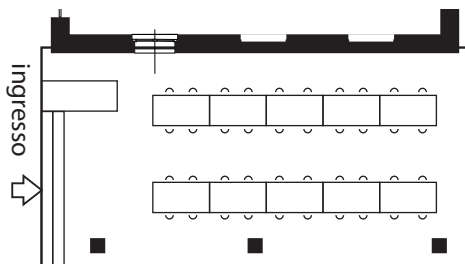

AGRITURISMO
AZIENDA AGRICOLA

GIARDINO DI PIETRO - SALA ESTERNA

MISURE: 11,50 x 6 METRI - MQ 69

RISTORANTE

RISTORANTE
6 TAVOLI DA 10/11 POSTI - TOTALE 60/66 POSTI

FERRO DI CAVALLO INTERNO ED ESTERNO
40 POSTI A SEDERE

DUE TAVOLATE
22 POSTI L'UNA - TOTALE 44 POSTI