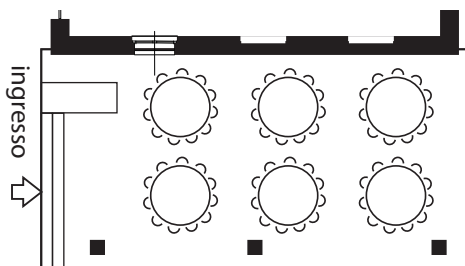

AGRITURISMO
AZIENDA AGRICOLA

GIARDINO DI PIETRO - SALA ESTERNA

MISURE: 11,50 x 6 METRI - MQ 69

RISTORANTE

RISTORANTE
6 TAVOLI DA 10/11 POSTI - TOTALE 60/66 POSTI

FERRO DI CAVALLO INTERNO ED ESTERNO
40 POSTI A SEDERE

DUE TAVOLATE
22 POSTI L'UNA - TOTALE 44 POSTI